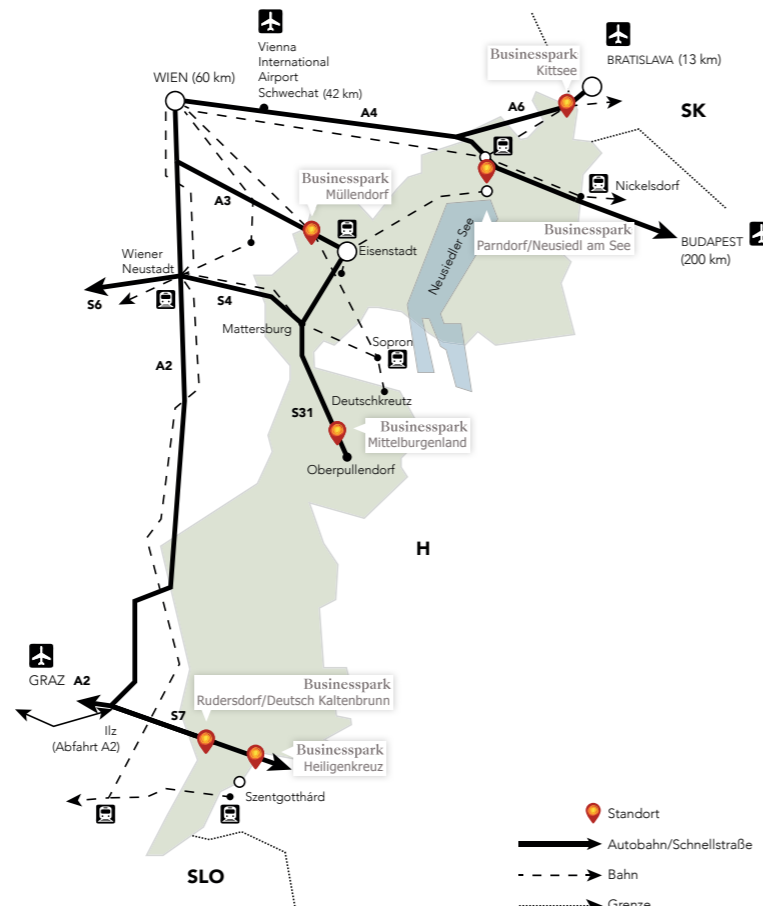

Businessparks Burgenland

Ihre Vorteile auf einen Blick

Standorte:

- Kittsee
- Parndorf/Neusiedl am See
- Müllendorf
- Mittelburgenland
- Rudersdorf/Deutsch Kaltenbrunn
- Heiligenkreuz

- Im Herzen Europas mit allen Ländern verbunden
- Unmittelbare Nähe zur Slowakei, zu Ungarn und Slowenien
- Optimale Infrastruktur einer Region Europas mit überdurchschnittlichem Wachstum
- Optimale Verkehrsanbindung
- Gut ausgebildetes Personal
- Synergien mit Leitbetrieben der Region
- Voll aufgeschlossene Grundstücke

wirtschaftsagentur
burgenland
Businessparks

Businesspark Rudersdorf/Deutsch Kaltenbrunn

Erfolgsfaktoren am Standort Rudersdorf/Deutsch Kaltenbrunn:

- direkte Anbindung an S7
- Gute Sichtbarkeit
- Sehr gut ausgebildete Arbeitskräfte in der Region
- Strategische Lage
- Überregionaler Standort im Dreiländereck Österreich-Ungarn-Slowenien

Entfernungen:

- Graz: 38 Minuten
- Internationaler Flughafen:
Graz-Thalerhof 37 Minuten
- Schnellstraße (S7): Direkt vor Ort
- Autobahn (A2): 7 Minuten

Wir strengen uns für Ihren Erfolg an.

Businessparks Burgenland
Technologiezentrum
Marktstraße 3
A-7000 Eisenstadt
Franz Kazinota
Tel +43 676 8704 4878
franz.kazinota@wirtschaftsagentur-burgenland.at
www.businessparks-burgenland.at